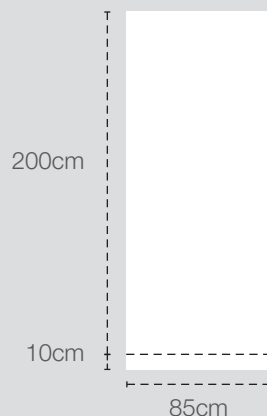

Comment fournir vos fichiers ?

Types de fichiers acceptés :
EPS, JPG, PDF, TIFF

Format demandé :
Soit au 1/3 du format à 300 dpi
Soit à l'échelle 1 à 150 dpi
sans repères ni traits de coupe

Pour les fichiers de + de 10 Mo : merci de nous les envoyer via www.wetransfer.com

Gabarits fichiers (LxH) :

85x210cm

10cm de fonds perdus (non visible) à prévoir au bas du document

Structure :

Aluminium + plastique

Support d'impression :

Impression quadri recto
jet d'encre traceur
sur PVC indéchirable 220 microns
dos gris

Formats visibles visuel (L x H) :

85 x 200cm

Poids :

3,0 Kg

Conditionnement :

Sac de transport
Compter un supplément de 1€ht pour un carton individuel

Informations :

Système à enrouleur
Cela suppose que 10cm de votre visuel reste invisible dans le socle