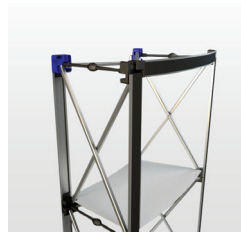

Le Comptoir Double

Changez vos visuels facilement !

Structure parapluie en aluminium avec système magnétique. Plateau en bois compressé vernis noir ou chêne clair. 2 étagères, haute et basse, incluses pour vos documents, brochures, échantillons...

Facile à transporter et à monter.

Comment fournir vos fichiers ?

Types de fichiers acceptés :

EPS, JPG, PDF, TIFF

Format demandé :

Soit au 1/3 du format à 300 dpi

Soit à l'échelle 1 à 150 dpi

sans repères ni traits de coupe

Pour les fichiers de + de 10 Mo : merci de nous les envoyer via www.wetransfer.com