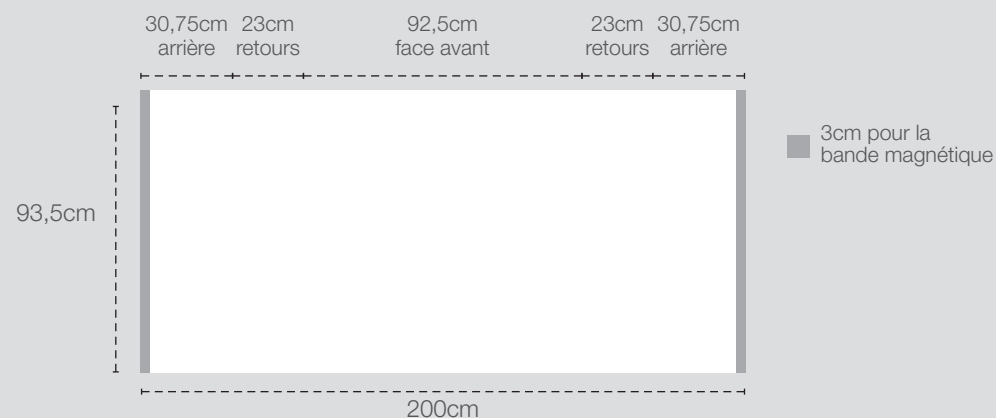

### Gabarits fichiers (LxH) :

200x93,5cm

3cm de fond perdu à gauche et à droite pour la bande magnétique au verso

### Formats visibles :

200x93,5cm